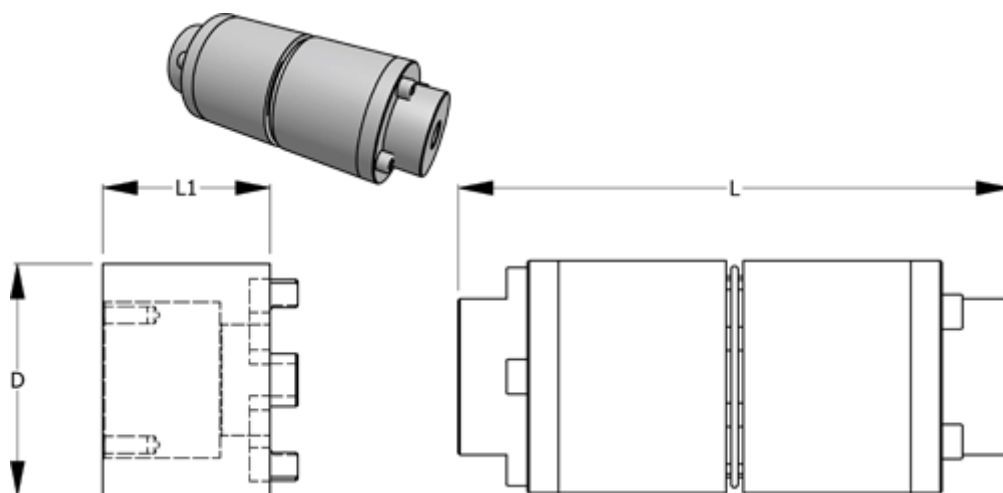

Varenummer: 3301295114
Beskrivelse: Normex Mellemstykke 114 for type H str. 295
længde 90 mm

Mål

D = 295
L = 480
L1 = 90